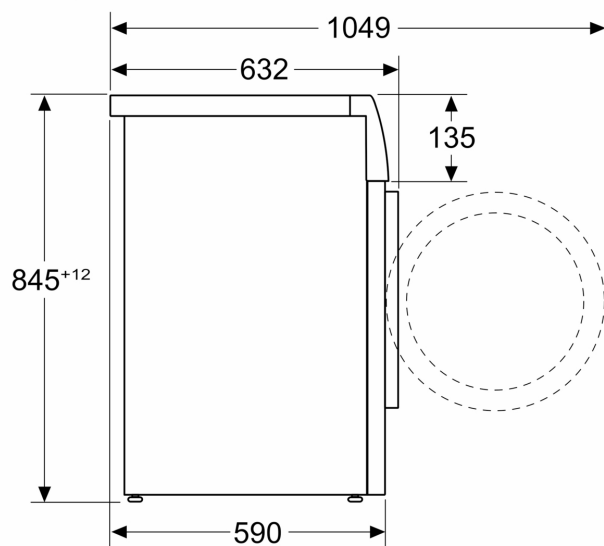

**Серия 4, Пералня, предно
зареждане, 8 kg, 1400 rpm
WAN2806BVY**

Измерване в mm

Измерване в mm