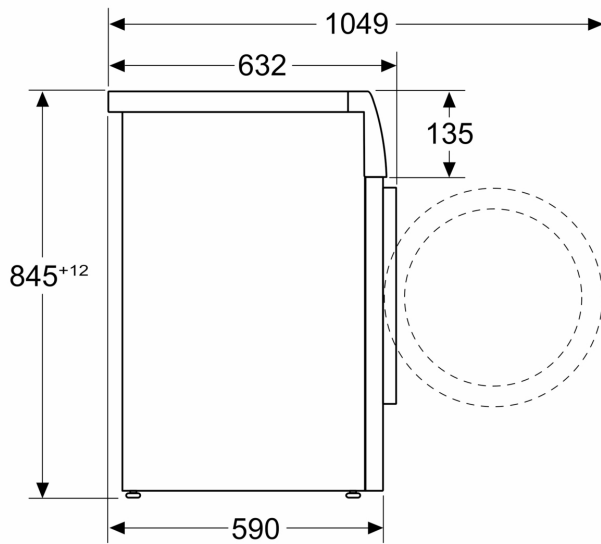

**Серия 4, Пералня, предно
зареждане, 8 kg, 1200 rpm
WAN2426NBY**

Измерване в mm

Измерване в mm