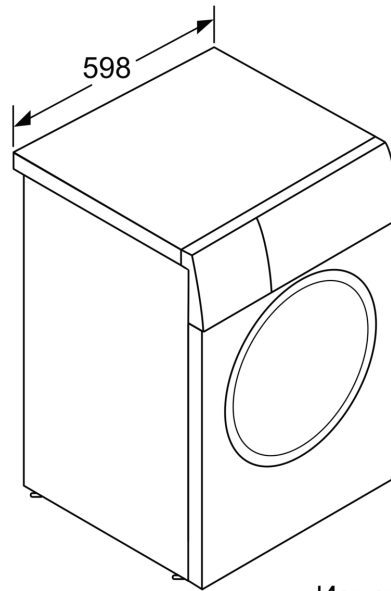

**Серия 4, Пералня, предно
зареждане, 8 kg, 1200 rpm
WAN2426NBY**

Измерване в mm

Измерване в mm