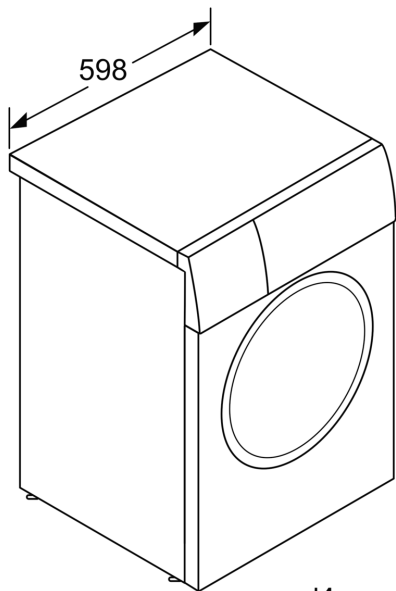

**Серия 4, Пералня, предно
зареждане, 8 kg, 1200 rpm
WAN24266BY**

Измерване в мм