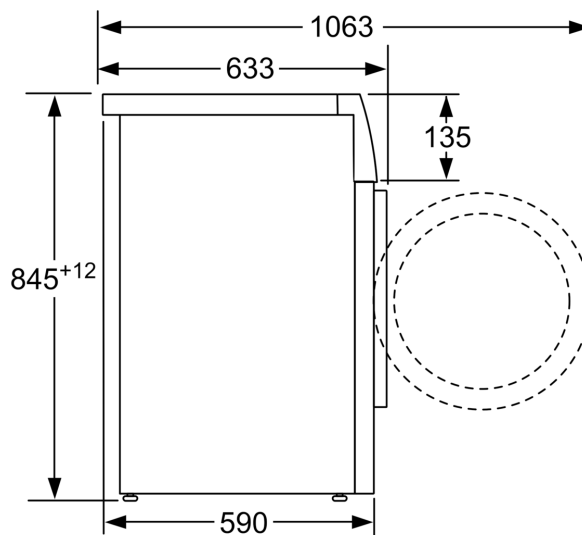

Измерване в мм