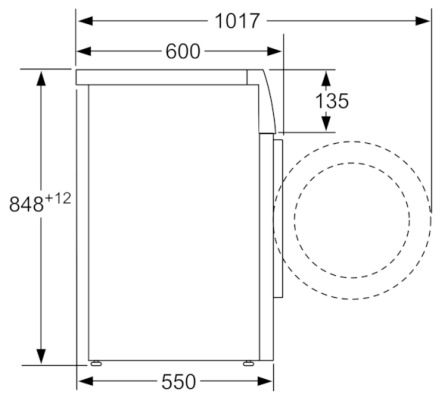

**Serie | 4, Пералня, предно зареждане, 8 kg,
1200 rpm
WAN24263BY**

Измерване в мм