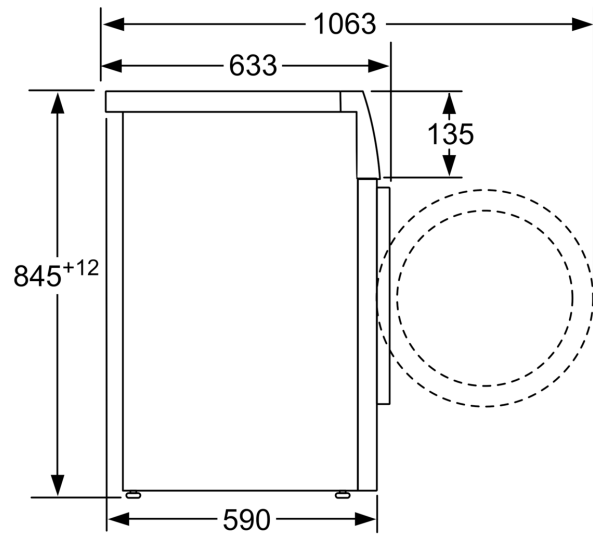

Измерване в мм