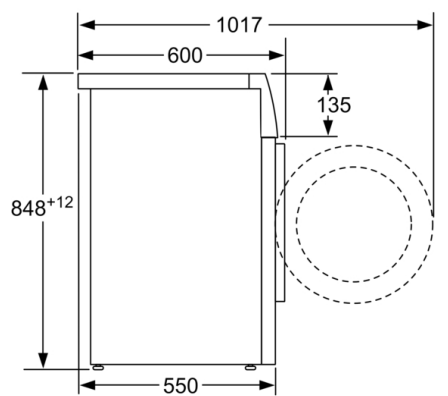

**Серия 4, Пералня, предно зареждане, 8 kg,
1200 rpm
WAN24166BY**

Измерване в мм