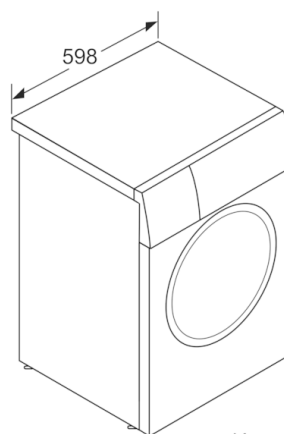

Измерване в мм