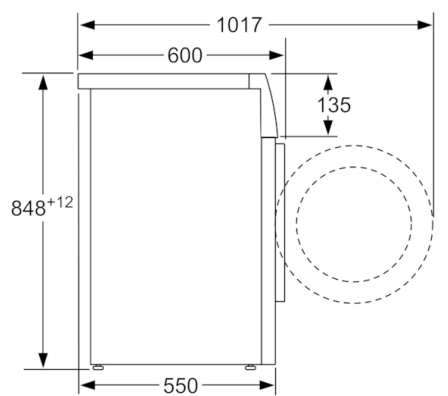

**Serie | 4, Пералня, предно зареждане, 8 kg,
1200 rpm
WAN24165BY**

Измерване в мм