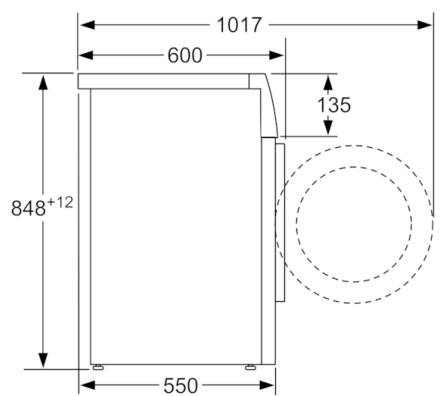

**Serie | 4, Пералня, предно зареждане, 8 kg,
1200 rpm
WAN24164BY**

Измерване в мм