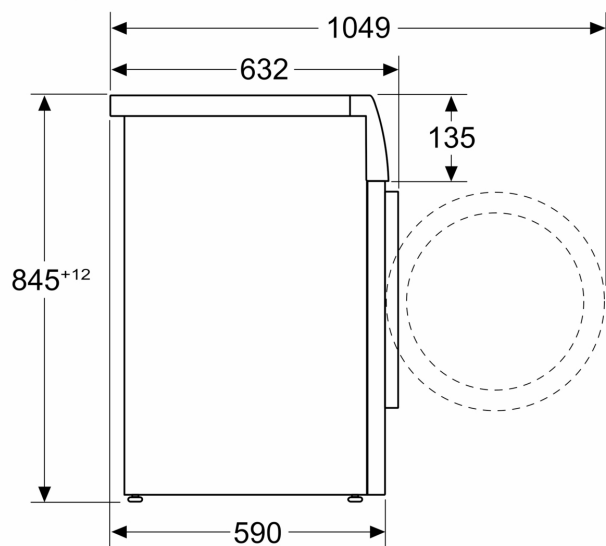

**Серия 4, Пералня, предно
зареждане, 8 kg, 1200 rpm
WAN2406NBY**

Измерване в mm

Измерване в mm