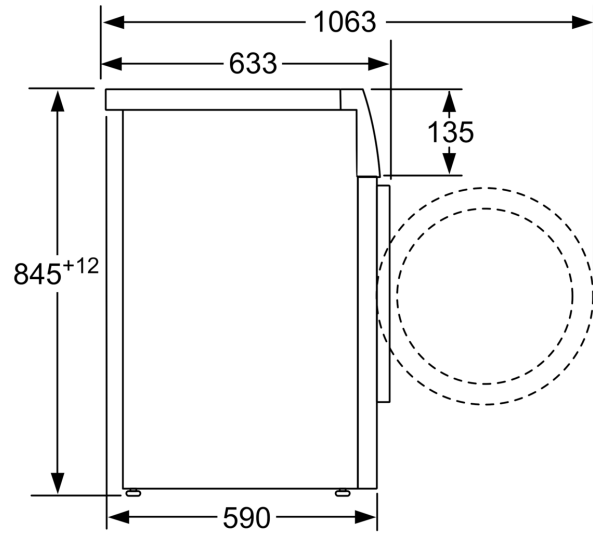

Измерване в мм