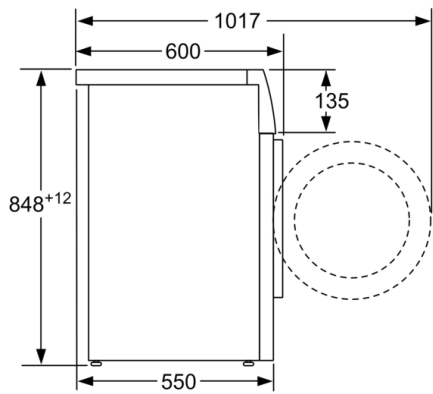

**Серия 4, Пералня, предно зареждане, 8 kg,
1200 rpm
WAN24065BY**

Измерване в мм