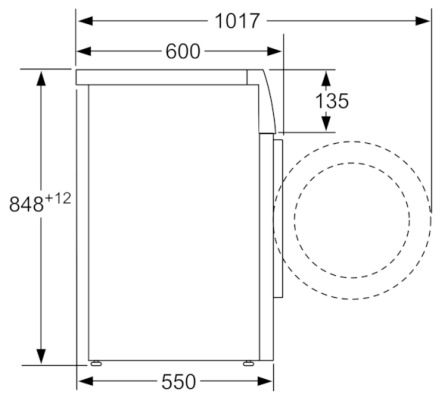

**Serie | 4, Пералня, предно зареждане, 8 kg,
1200 rpm
WAN24063BY**

Измерване в мм