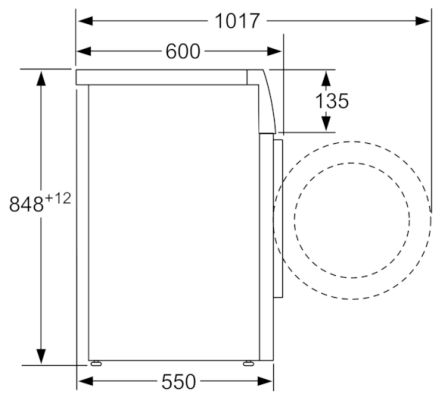

Техническа информация

Клас на енергийна ефективност (Регулация (EU) 2017/1369):	D
Претеглена консумация на енергия в kWh за 100 цикъла на пране по програмата есо 40-60 (EU 2017/1369):	69
Максимален капацитет в кг (EU 2017/1369):	7,0
Консумацията на вода по екопрограмата в литри за цикъл (EU 2017/1369):	45
Продължителност на еко 40-60 програма в часове и минути при пълно зареждане (EU 2017/1369):	3:20
Клас на ефективност на центрофугиране за програма есо 40-60 (EU 2017/1369):	B
Клас на емисия на шум във въздуха (EU 2017/1369):	B
Въздушни шумови емисии (EU 2017/1369):	74
За вграждане/ свободностоящ:	Свободностоящ
Височина на подвижен плот (mm):	850
размери на продукта (mm):	848 x 598 x 550
Нето тегло (kg):	69,198
макс. натоварване на захранващ кабел (W):	2300
Ток (A):	10
Напрежение (V):	220-240
Честота (Hz):	50
Сертификати за одобрение:	CE, VDE
Дължина на захранващия кабел (cm):	160
Панта на вратата:	Ляво
Колела:	не
EAN код:	4242005225132
Типология на инсталиране:	Свободностоящ

**Serie | 4, Пералня, предно зареждане, 7 kg,
1200 rpm
WAN24062BY**

Измерване в мм

Измерване в мм