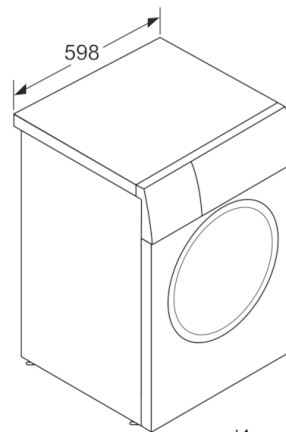

Измерване в мм