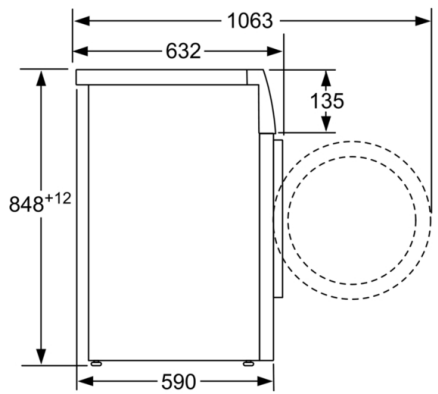

**Serie | 6, Пералня, предно зареждане, 10
kg, 1400 rpm
WAL28R60BY**

Измерване в мм