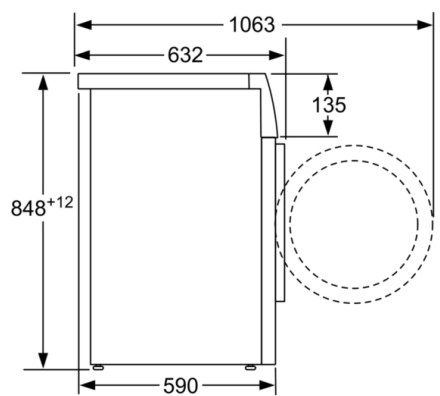

**Serie | 6, Пералня, предно зареждане, 10
kg, 1400 rpm
WAL28PH1BY**

Измерване в мм