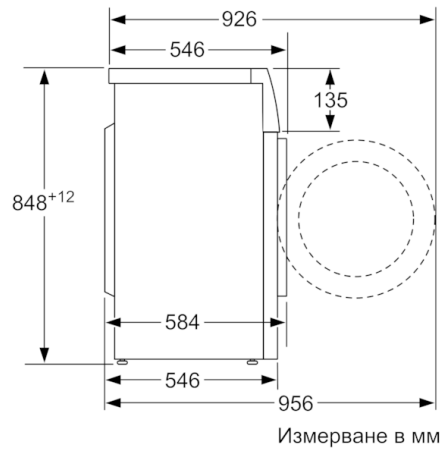

Измерване в мм