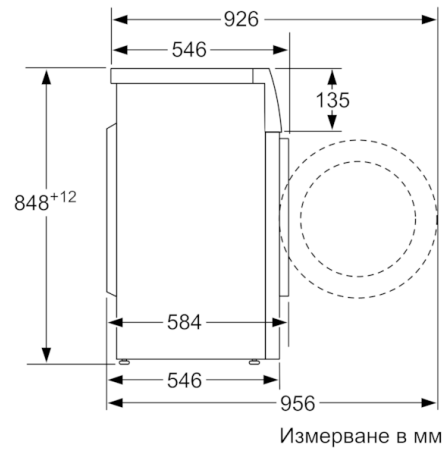

Техническа информация

- Възможност за вграждане
- Размери (В x Ш): 84.8 см x 59.8 см
- Дълбочина: 54.6 см
- Дълбочина с вратата: 58.4 см
- Дълбочина с отворена врата: 95.6 см

*** Стойностите са приблизителни.

Измерване в мм

Измерване в мм