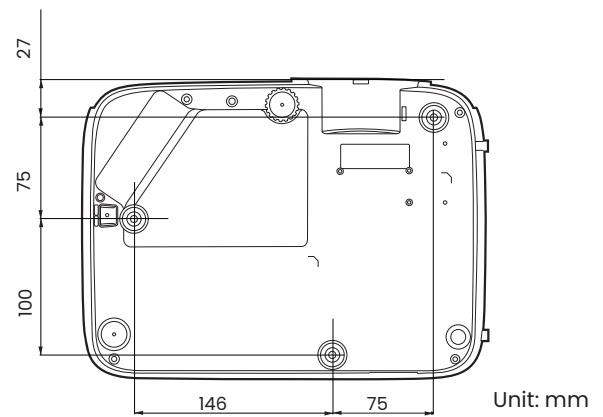

## Dimensions

## Distance Chart

The screen aspect ratio is 16:10 and the projected picture is in a 16:10 aspect ratio

Screen size				Distance from screen (mm)			Offset (mm)
Diagonal		H	W	Min distance	Average	Max distance	
inch	mm	(mm)	(mm)	(max. zoom)		(min. zoom)	
30	762	374	664	990	1039	1089	30
40	1016	498	886	1319	1386	1452	40
50	1270	623	1107	1649	1732	1815	50
60	1524	747	1328	1979	2079	2178	60
70	1778	872	1550	2309	2425	2541	70
80	2032	996	1771	2639	2772	2905	80
90	2286	1121	1992	2969	3118	3268	90
100	2540	1245	2214	3299	3465	3631	100
110	2794	1370	2435	3628	3811	3994	110
120	3048	1494	2657	3958	4158	4357	120
130	3302	1619	2878	4288	4504	4720	130
140	3556	1743	3099	4618	4850	5083	139
150	3810	1868	3321	4948	5197	5446	149
160	4064	1992	3542	5278	5543	5809	159
170	4318	2117	3763	5608	5890	6172	169
180	4572	2241	3985	5937	6236	6535	179
190	4826	2366	4206	6267	6583	6898	189
200	5080	2491	4428	6597	6929	7261	199
250	6350	3113	5535	8246	8661	9077	249
300	7620	3736	6641	9896	10394	10892	299

## Ceiling Mount Chart

Ceiling/Wall mount screw: M4  
(Max L = 25 mm; Min L = 20 mm)

BenQ Europe B.V.

Meerenakkerweg 1-17  
5652 AR Eindhoven  
The Netherlands  
Tel: +31 88 8889200  
Fax: +31 88 8889299