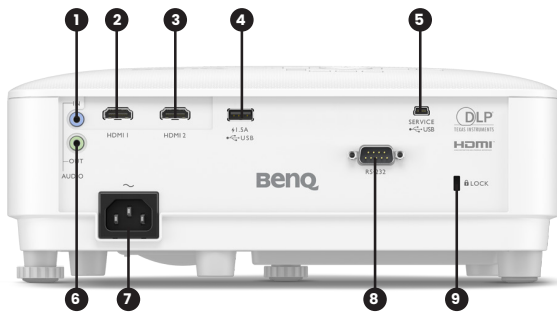

## Input and Output Terminals

- 1 Audio Input (mini jack)
- 2 HDMI-1
- 3 HDMI-2
- 4 USB Type A (1.5A power)
- 5 USB Type Mini B
- 6 Audio Output (Mini Jack)
- 7 AC power cord inlet
- 8 RS232 input (D-sub 9pin, male)
- 9 Kensington anti-theft lock slot