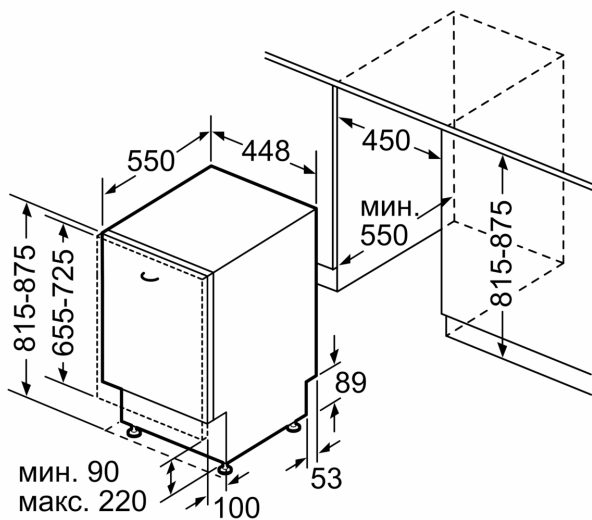

### BOSCH - Заглавие 8

- Размери на уреда (ВxШxД): 81.5 x 44.8 x 55 cm

<sup>1</sup> Скала на класовете за енергийна ефективност от A до G

<sup>2</sup> Консумация на енергия в kWh за 100 цикъла (на програма икономично 50 AC)

**Серия 6, Съдомиялна за пълно  
вграждане, 45 см  
SPV6UMX08E**

Измерване в мм

измерване в мм

⚡ контакт  
() стойности с комплекта за удължение