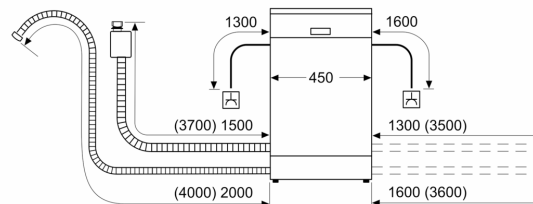

### BOSCH - Заглавие 8

- Размери на уреда (ВxШxД): 81.5 x 44.8 x 55 cm

<sup>1</sup> Скала на класовете за енергийна ефективност от A до G

<sup>2</sup> Консумация на енергия в kWh за 100 цикъла (на програма икономично 50 AC)

**Серия 6, Съдомиялна за пълно  
вграждане, 45 см  
SPV6UMX08E**

Измерване в мм

измерване в мм

⚡ контакт  
() стойности с комплекта за удължение