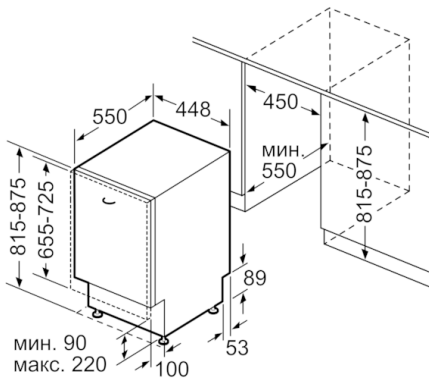

**Serie | 6, Съдомиялна за пълно вграждане,
45 cm
SPV6EMX11E**

Измерване в мм