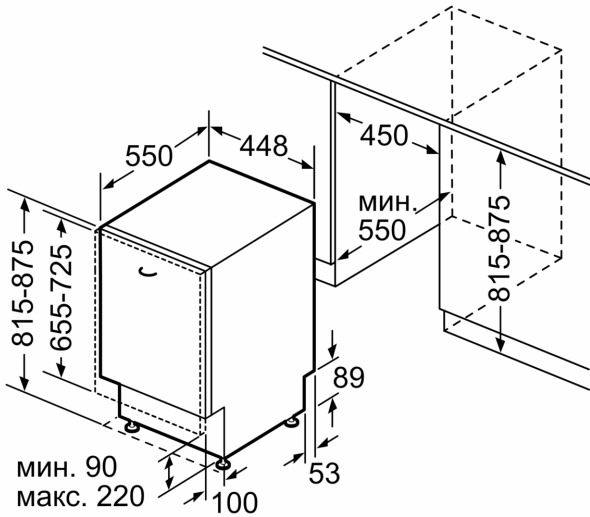

Индикатори и управление

- AquaStop с доживотна гаранция
- Технология за предпазване на стъкло

BOSCH - Заглавие 7

- Вкл. фуния за добавяне на сол

- 28 програмни опции

BOSCH - Заглавие 8

- Размери на уреда (ВхШхД): 81.5 x 44.8 x 55 cm

* Моля, намерете гаранционните условия съгласно <https://www.bosch-home.bg/>

**Серия 4, Съдомиялна за пълно
вграждане, 45 см
SPV4EMX24E**

Измерване в мм

измерване в мм

⚡ контакт
() стойности с комплекта за удължение