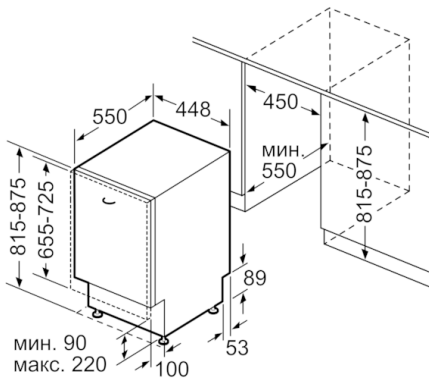

- AquaStop с доживотна гаранция
- Технология за предпазване на стъкло
- Вкл. фуния за добавяне на сол
- 28 програмни опции

BOSCH - Заглавие 7

- Размери на уреда (ВxШxД): 81.5 x 44.8 x 55 cm

BOSCH - Заглавие 8

* Моля, намерете гаранционните условия съгласно <https://www.bosch-home.bg/>

**Serie | 4, Съдомиялна за пълно вграждане,
45 cm
SPV4EMX20E**

Измерване в мм