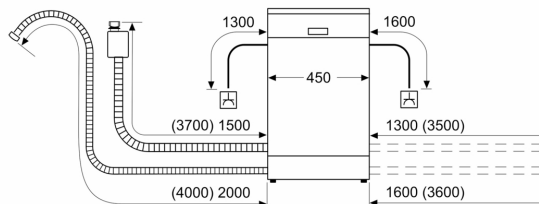

**Серия 4, Свободстояща
съдомиялна, 45 см, Бяло
SPS4HMW13E**

измерване в мм

⚡ контакт

( ) стойности с комплекта за удължение