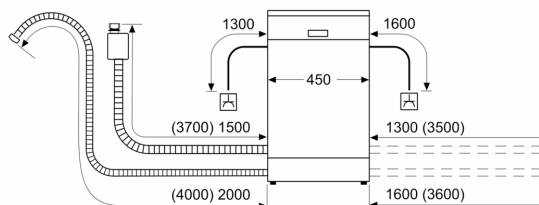

- AquaStop с доживотна гаранция
- Защита за деца: заключване на бутони
- Технология за предпазване на стъкло

BOSCH - Заглавие 7

- Вкл. фуния за добавяне на сол

BOSCH - Заглавие 8

- Размери на уреда (ВхШхД): 84.5 x 45 x 60 cm

¹ Скала на класовете за енергийна ефективност от A до G

² Консумация на енергия в kWh за 100 цикъла (на програма икономично 50 AC)

³ Консумация на вода в литри за цикъл (на програма икономично 50 AC)

⁴ Продължителност на програмата икономично 50 AC

* Моля, намерете гаранционните условия съгласно <https://www.bosch-home.bg/>

**Серия 4, Свободностояща
съдомиялна, 45 см, цвят инокс,
сребрист
SPS4HMI49E**

измерване в мм

△ контакт

() стойности с комплекта за удължение