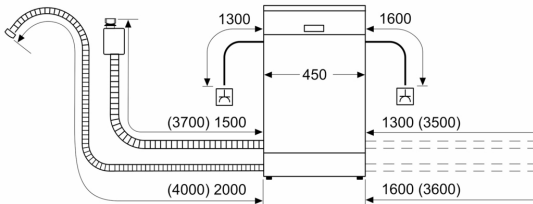

Безопасност

- AquaStop с доживотна гаранция
- Защита за деца: заключване на бутони
- Технология за предпазване на стъкло

Акcesoари

- Включена фуния за добавяне на сол

Размери

- Размери на уреда (ВxШxД): 84.5 x 45 x 60 cm

¹ Скала на класовете за енергийна ефективност от A до G

² Консумация на енергия в kWh за 100 цикъла (на програма икономично 50 AC)

³ Консумация на вода в литри за цикъл (на програма икономично 50 AC)

⁴ Продължителност на програмата икономично 50 AC

* Моля, намерете гаранционните условия съгласно <https://www.bosch-home.bg/>

**Серия 4, Свободностояща
съдомиялна, 45 см, стомана със
защита от отпечатьци
SPS4HMI13E**

измерване в мм

⚡ контакт
() стойности с комплекта за удължение