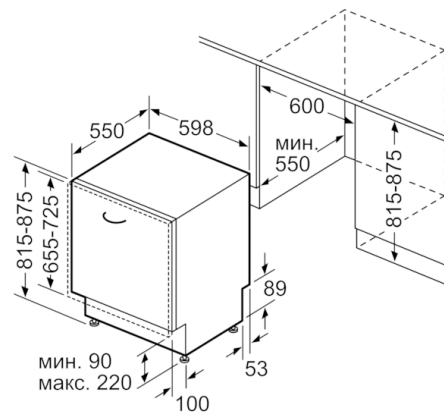

Измерване в мм