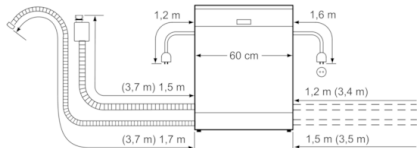

**Серие | 8, Съдомиялна за пълно вграждане,
60 cm
SMV88UX36E**

( ) Werte mit Verlängerungssatz