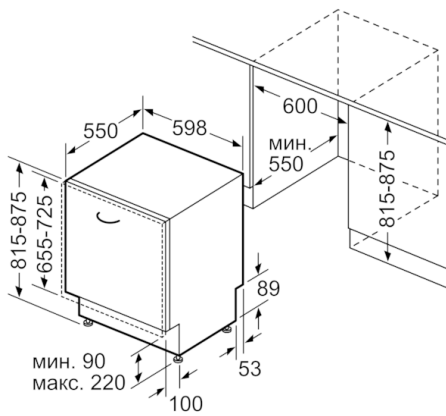

Индикатори и управление

- AquaStop с доживотна гаранция
- Технология за предпазване на стъкло
- Вкл. фуния за добавяне на сол
- 28 програмни опции

BOSCH - Заглавие 7

- Размери на уреда (ВxШxД): 81.5 x 59.8 x 55 cm

**Serie | 6, Съдомиялна за пълно вграждане,
60 cm
SMV6ZCX42E**

Измерване в мм