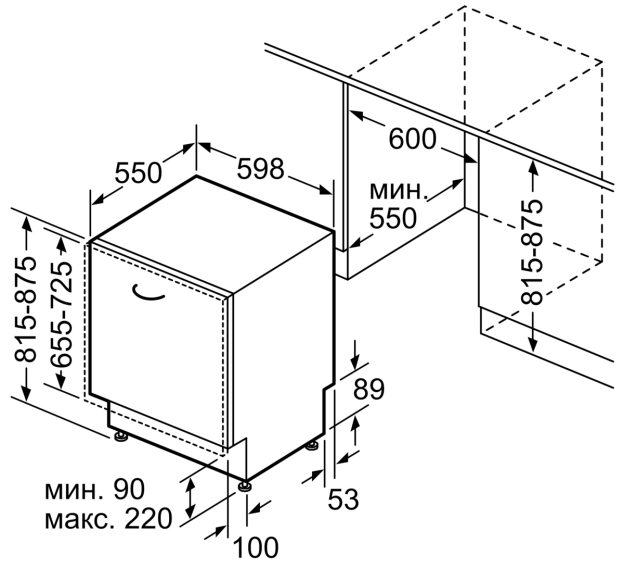

#### Размери

- Размери на уреда (ВxШxД): 81.5 x 59.8 x 55 cm

<sup>1</sup> Скала на класовете за енергийна ефективност от A до G

<sup>2</sup> Консумация на енергия в kWh за 100 цикъла (на програма икономично 50 AC)

**Серия 6, Съдомиялна за пълно  
вграждане, 60 см  
SMV6ZCX24E**

измерване в мм

⚡ контакт  
( ) стойности с комплекта за удължение

Измерване в мм