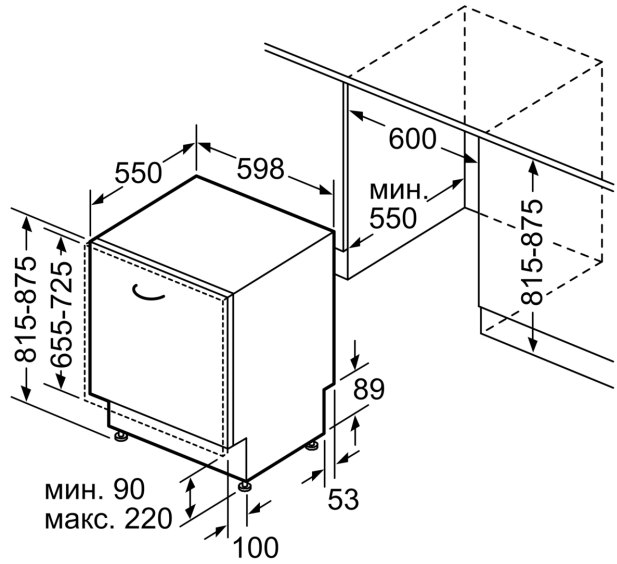

Индикатори и управление

- AquaStop с доживотна гаранция
- Технология за предпазване на стъкло

BOSCH - Заглавие 7

- Вкл. фуния за добавяне на сол
- 28 програмни опции

BOSCH - Заглавие 8

- Размери на уреда (ВxШxД): 81.5 x 59.8 x 55 cm

* Моля, намерете гаранционните условия съгласно <https://www.bosch-home.bg/>

**Серия 6, Съдомиялна за пълно
вграждане, 60 см
SMV6YCX02E**

измерване в мм

△ контакт
() стойности с комплекта за удължение

Измерване в мм