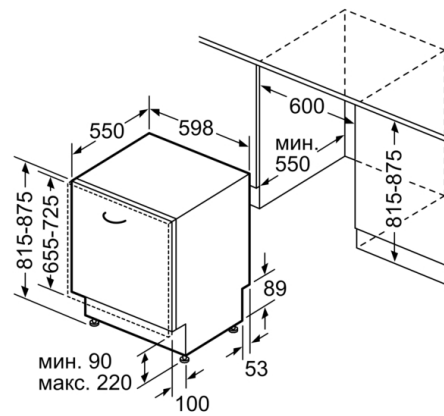

r-ри на нишата за монтаж (В x Ш x Д): 815-875 x 600 x 550 mm

Дълбочина с отворена на 90° врата: 1150 mm

Регулируеми крачета: Yes - all from front

Максимална регулировка на крачетата: 60 mm

Нето тегло: 34,3 kg

BOSCH - Заглавие 7

- Размери на уреда (ВхШхД): 81.5 x 59.8 x 55 cm

BOSCH - Заглавие 8

- ¹ Скала на класовете за енергийна ефективност от A до G
- ² Консумация на енергия в kWh за 100 цикъла (на програма икономично 50 AC)
- ³ Консумация на вода в литри за цикъл (на програма икономично 50 AC)
- ⁴ Продължителност на програмата икономично 50 AC
- * Моля, намерете гаранционните условия съгласно <https://www.bosch-home.bg/>

**Серия 4, Съдомиялна за пълно вграждане,
60 cm
SMV4ITX11E**

измерване в мм

A контакт
() стойности с комплекта за удължение

Измерване в мм