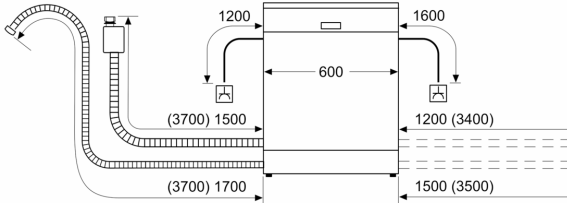

<sup>2</sup> Консумация на енергия в kWh за 100 цикъла (на програма икономично 50 AC)

<sup>3</sup> Консумация на вода в литри за цикъл (на програма икономично 50 AC)

<sup>4</sup> Продължителност на програмата икономично 50 AC

\* Моля, намерете гаранционните условия съгласно <https://www.bosch-home.bg/>

**Серия 4, Съдомиялна за пълно  
вграждане, 60 см  
SMV46KX55E**

измерване в мм

⚡ контакт  
( ) стойности с комплекта за удължение