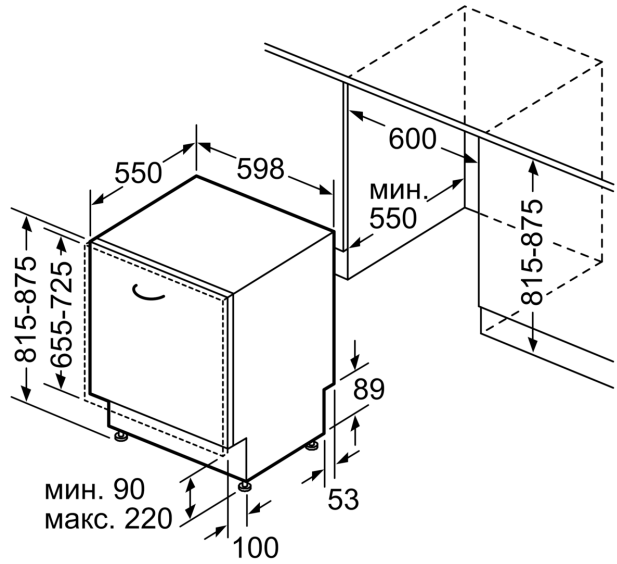

\* Моля, намерете гаранционните условия съгласно <https://www.bosch-home.bg/>

**Серия 4, Съдомиялна за пълно  
вграждане, 60 см  
SMV46KX55E**

измерване в мм

⚡ контакт  
( ) стойности с комплекта за удължение