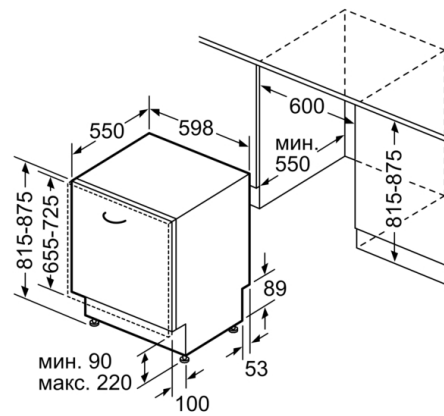

r-ри на нишата за монтаж (В x Ш x Д): 815-875 x 600 x 550 mm

Сертификати за одобрение: CE, VDE

Дълбочина с отворена на 90° врата: 1150 mm

Регулируеми крачета: Yes - all from front

Максимална регулировка на крачетата: 60 mm

измерване в мм

△ контакт
() стойности с комплекта за удължение

Измерване в мм