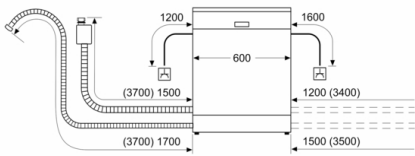

**Serie | 4, Съдомиялна за пълно вграждане,
60 cm
SMV46KH04E**

измерване в мм

△ контакт
( ) стойности с комплекта за удължение