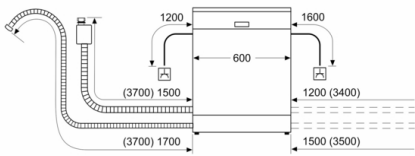

**Серия 4, Свободностояща съдомиялна, 60
см, Черен инокс
SMS4HCC48E**

измерване в мм

А контакт
( ) стойности с комплекта за удължение