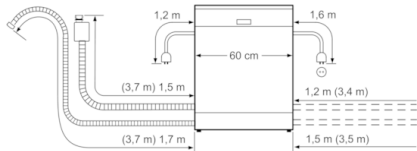

Техническа информация

| | |
|--|-----------------------------|
| Клас на енергийна ефективност (Регулация (EU) 2017/1369): | E |
| Потребление на енергия за 100 цикъла на Еко програмата (EU 2017/1369): | 94 |
| Максимален брой настройки (EU 2017/1369): | 13 |
| Консумацията на вода по екопрограмата в литри за цикъл (EU 2017/1369): | 7,5 |
| Продължителност на програмата (EU 2017/1369): | 4:10 |
| Въздушни шумови емисии (EU 2017/1369): | 46 |
| Клас на емисия на шум във въздуха (EU 2017/1369): | C |
| за вграждане/ свободностоящ: | Свободностоящ |
| Височина на подвижен плот (mm): | 30 |
| рамери на уреда (широчина x дълбочина): | 845 x 600 x 600 |
| Дълбочина с отворена на 90° врата (mm): | 1155 |
| Регулируеми крачета: | Да – всички |
| Максимална регулировка на крачетата (mm): | 20 |
| Нето тегло (kg): | 51,451 |
| Бруто тегло (kg): | 53,0 |
| макс. натоварване на захранващ кабел (W): | 2400 |
| Ток (A): | 10 |
| Напрежение (V): | 220-240 |
| Честота (Hz): | 50; 60 |
| Дължина на захранващия кабел (cm): | 175 |
| Вид щепсел: | Gardy щепсел със заземяване |
| Дължина на маркуча за входящата вода (cm): | 165 |
| Дължина на отходния маркуч (cm): | 190 |
| EAN код: | 4242005147373 |
| Тип на инсталиране: | За вграждане отдолу |

¹ Скала на класовете за енергийна ефективност от A до G

² Консумация на енергия в kWh за 100 цикъка (на програма икономично 50 AC)

³ Консумация на вода в литри за цикъл (на програма икономично 50 AC)

⁴ Продължителност на програмата икономично 50 AC

* Моля, намерете гаранционните условия съгласно <https://www.bosch-home.bg/>

**Serie | 4, Свободностояща съдомиялна, 60
см, инокс
SMS46LI04E**

() Werte mit Verlängerungssatz