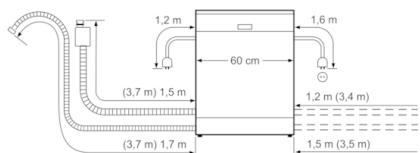

**Serie | 4, Свободностояща съдомиялна, 60
см, бял
SMS46KW04E**

( ) Werte mit Verlängerungssatz