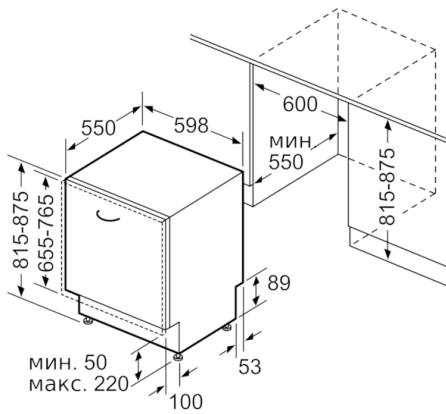

**Serie | 6, Съдомиялна за пълно вграждане,
60 cm
SMH6ZCX42E**

Размери в мм