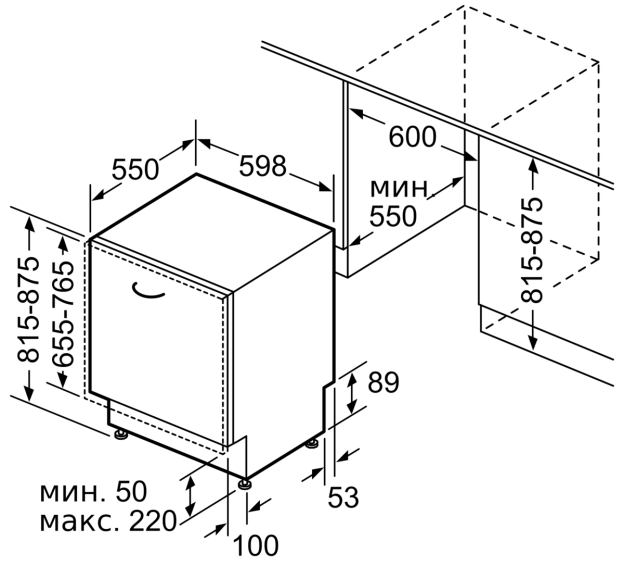

#### BOSCH - Заглавие 8

- Размери на уреда (ВxШxД): 81.5 x 59.8 x 55 cm

<sup>1</sup> Скала на класовете за енергийна ефективност от A до G

<sup>2</sup> Консумация на енергия в kWh за 100 цикъла (на програма икономично 50 AC)

**Серия 4, Съдомиялна за пълно  
вграждане, 60 см, Vario hinge  
SMH4NVX00E**

измерване в мм

△ контакт  
( ) стойности с комплекта за удължение

Размери в мм