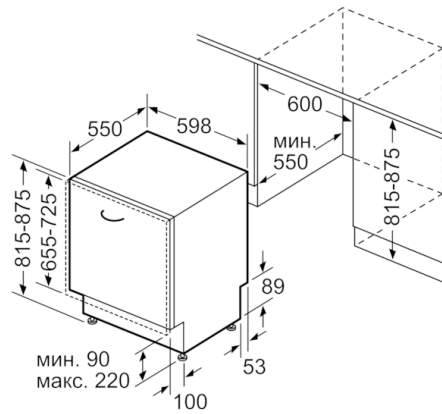

BOSCH - Заглавие 7

- Вкл. фуния за добавяне на сол
- 28 програмни опции

BOSCH - Заглавие 8

- Размери на уреда (ВхШхД): 81.5 x 59.8 x 55 cm

¹ Скала на класовете за енергийна ефективност от A до G

² Консумация на енергия в kWh за 100 цикъла (на програма икономично 50 AC)

измерване в мм

▲ контакт
() стойности с комплекта за удължение

Измерване в мм