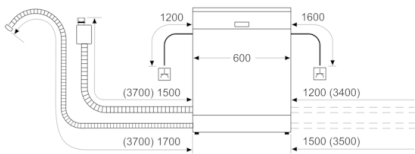

**Serie | 4, Съдомиялна за пълно вграждане,
60 cm
SGV4HCX48E**

измерване в мм

▲ контакт
( ) стойности с комплекта за удължение