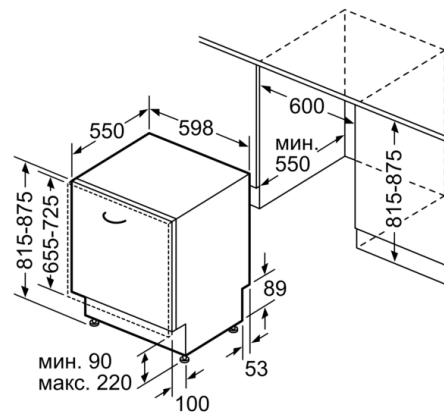

p-ри на нишата за монтаж (В x Ш x Д): 815-875 x 600 x 550 mm

Сертификати за одобрение: CE, VDE

Дълбочина с отворена на 90° врата: 1150 mm

Регулируеми крачета: Yes - all from front

Максимална регулировка на крачетата: 60 mm

BOSCH - Заглавие 7

- Вкл. фуния за добавяне на сол
- 28 програмни опции

BOSCH - Заглавие 8

- Размери на уреда (ВхШхД): 81.5 x 59.8 x 55 cm
- ¹ Скала на класовете за енергийна ефективност от A до G
- ² Консумация на енергия в kWh за 100 цикъла (на програма икономично 50 AC)
- ³ Консумация на вода в литри за цикъл (на програма икономично 50 AC)
- ⁴ Продължителност на програмата икономично 50 AC
- * Моля, намерете гаранционните условия съгласно <https://www.bosch-home.bg/>

**Serie | 4, Съдомиялна за пълно вграждане,
60 cm
SGV4NBX40E**

измерване в мм

А контакт
() стойности с комплекта за удължение

Измерване в мм