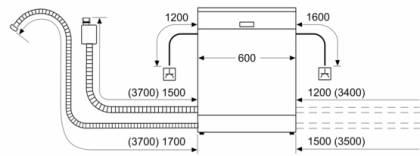

BOSCH - Заглавие 7

- Вкл. фуния за добавяне на сол
- 28 програмни опции

BOSCH - Заглавие 8

- Размери на уреда (ВхШхД): 81.5 x 59.8 x 55 cm
- ¹ Скала на класовете за енергийна ефективност от A до G
- ² Консумация на енергия в kWh за 100 цикъла (на програма икономично 50 AC)
- ³ Консумация на вода в литри за цикъл (на програма икономично 50 AC)
- ⁴ Продължителност на програмата икономично 50 AC
- * Моля, намерете гаранционните условия съгласно <https://www.bosch-home.bg/>

**Serie | 4, Съдомиялна за пълно вграждане,
60 cm
SGV4NBX40E**

измерване в мм

А контакт
() стойности с комплекта за удължение

Измерване в мм