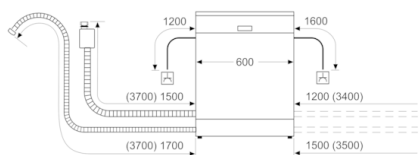

**Serie | 4, Свободностояща съдомиялна, 60
см, инокс
SGS4HVI33E**

измерване в мм

А контакт
( ) стойности с комплекта за удължение