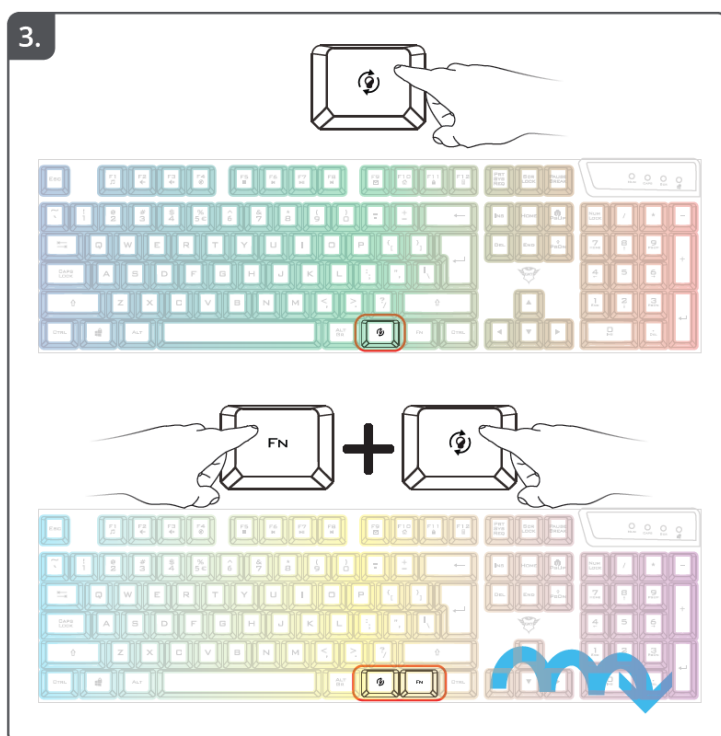

Използване на мултимедийните функции

Клавиатурата разполага с мултимедийни функции, достъпни чрез комбинации с Fn клавиша. Задръжте Fn и натиснете съответния функционален клавиш, за да управлявате възпроизвеждането на аудио или силата на звука. Например чрез комбинации с F1, F2 и F3 можете да стартирате или паузирате възпроизвеждането, да намалявате или увеличавате силата на звука. Други мултимедийни функции са достъпни чрез Fn в комбинация с останалите функционални клавиши.