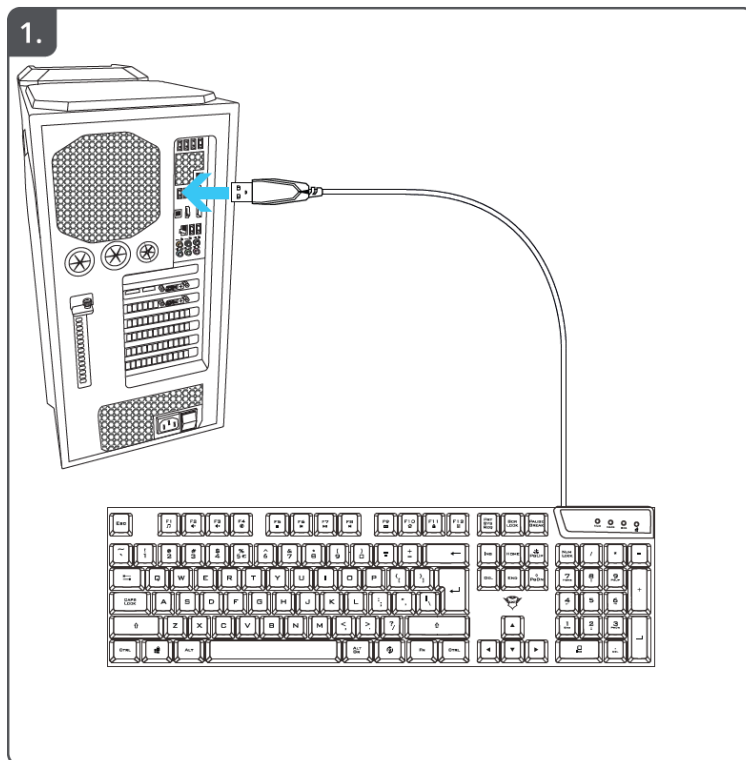

- Не излагайте устройството на удари, силен натиск или контакт с твърди предмети. Това може да повреди повърхността или вътрешните компоненти.
- Пазете устройството и всички незакрепени части далеч от деца, домашни любимци и неупълномощени лица.
- Ако устройството претърпи каквато и да е повреда, незабавно прекратете употребата му.
- Ако устройството се нагрее прекомерно, спрете да го използвате незабавно.
- Допълнителна информация относно безопасното използване на продуктите можете да намерите на адрес www.trust.com/safety.

Съдържание на опаковката

Опаковката трябва да съдържа следните елементи:

- Геймърска клавиатура;
- Геймърски стикер;
- Ръководство за употреба.

Инструкции за употреба

Свързване на клавиатурата

Свържете USB конектора на клавиатурата към свободен USB-A порт на компютъра. След свързването устройството се разпознава автоматично и е готово за използване без необходимост от допълнителна инсталация на софтуер или драйвери.