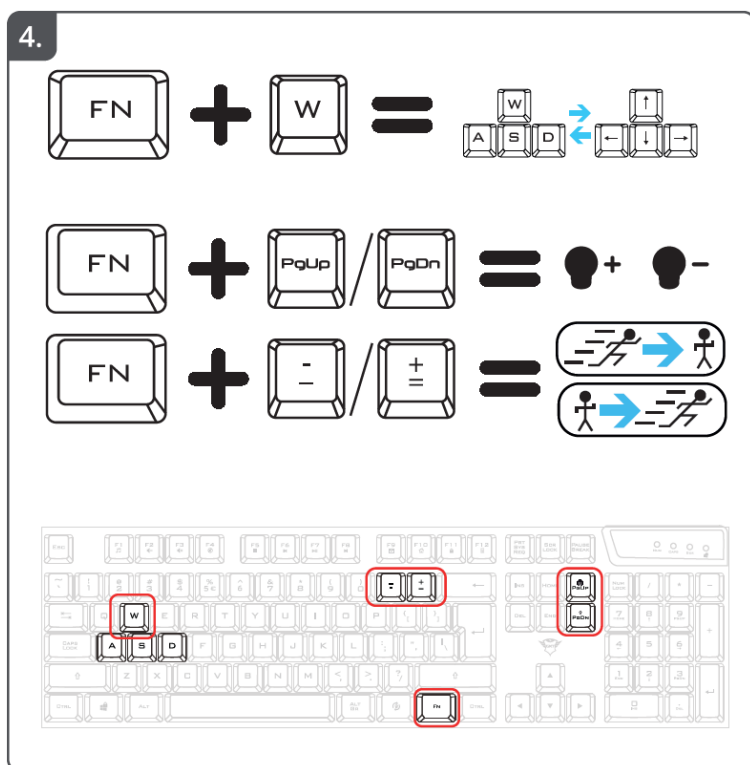

Управление на RGB подсветката

Клавиатурата позволява управление на RGB подсветката чрез специален клавиш. С натискане на този клавиш можете да превключвате между наличните светлинни режими. За допълнителни настройки и разширени функции на подсветката натиснете Fn в комбинация със същия клавиш, за да променят ефектите или цветовите режими. Това позволява персонализиране на осветлението според предпочитанията ви по време на игра.

Допълнителни функции чрез Fn клавиша

Клавиатурата предлага допълнителни функции чрез комбинации с Fn клавиша. С комбинацията Fn + W можете да превключвате функциите между клавишите W, A, S, D и стрелките, което е удобно при различни стилове на управление. Чрез Fn + Page Up (PgUp) или Fn + Page Down (PgDn) можете да увеличавате или намалявате яркостта на RGB подсветката. Комбинациите Fn плюс „+“ или Fn плюс „-“ позволяват промяна на скоростта на светлинния ефект на подсветката.

Поддръжка и почистване

Почиствайте клавиатурата редовно, за да осигурите оптимална работа.

- Преди да започнете почистването изключете устройството.
- Използвайте мека и суха кърпа без власинки за почистване на устройството. Не използвайте агресивни химикали или абразивни почистващи средства.
- Внимателно избършете повърхността на устройството.
- Не допускате проникване на течности във вътрешността на устройството.