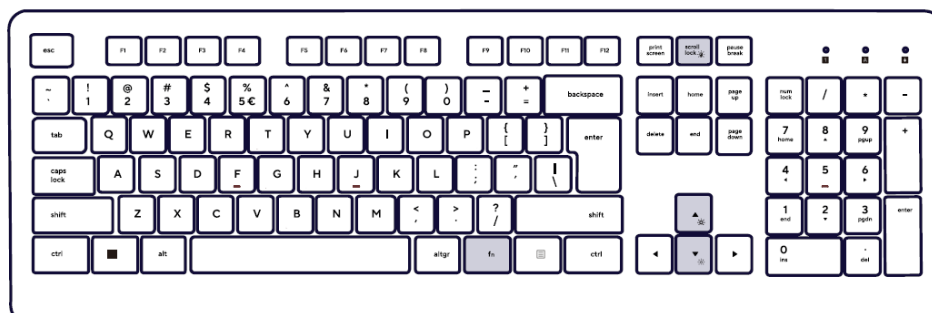

Поддръжка и почистване

За поддържане на добра хигиена и оптимална работа почиствайте клавиатурата редовно.