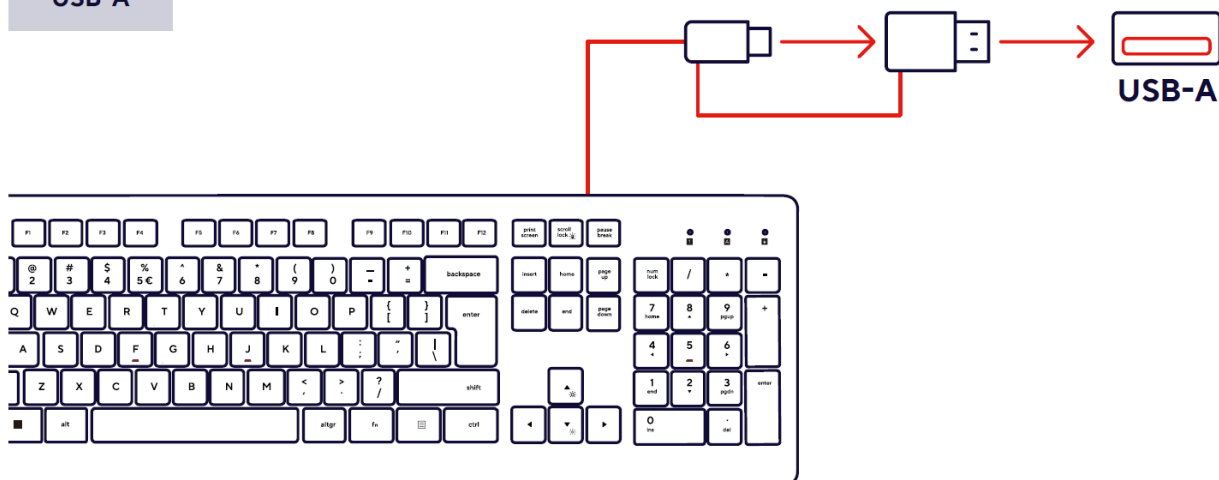

B.

USB-A

1. Настройка на подсветката

- За увеличаване на яркостта натиснете Fn + стрелката нагоре.
- За намаляване на яркостта натиснете Fn + стрелката надолу.
- За включване или изключване на подсветката натиснете Fn + Scroll Lock.

1.