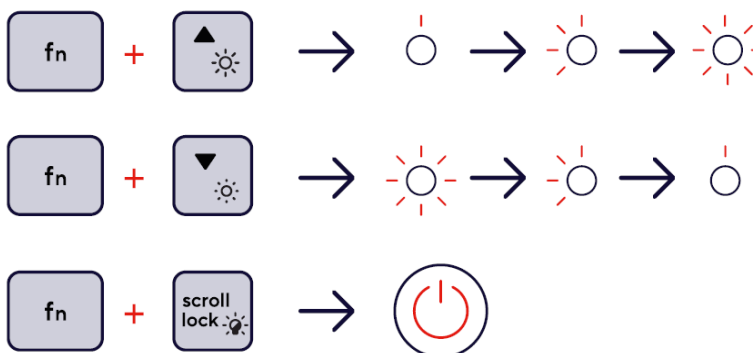

Поддръжка и почистване

За поддържане на добра хигиена и оптимална работа почиствайте клавиатурата редовно.