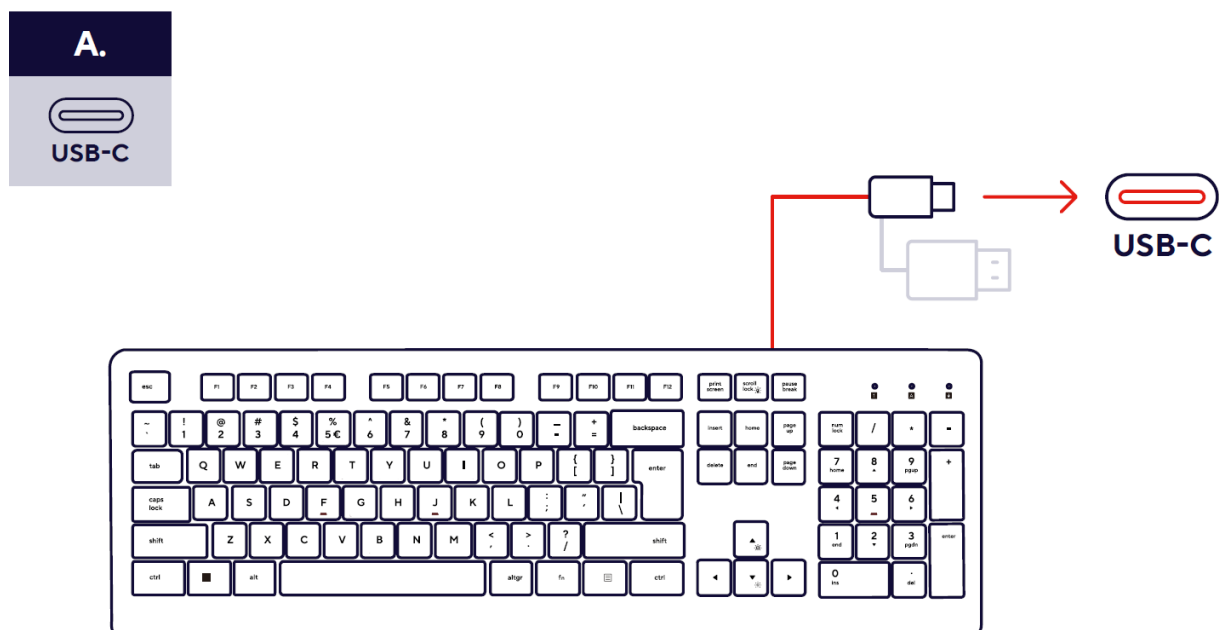

Съдържание на опаковката

Опаковката трябва да съдържа следните елементи:

- Клавиатура TRUST Primo Illuminated;
- Ръководство за употреба.

Инструкции за употреба

Следвайте стъпките по-долу, за да свържете и настроите клавиатурата:

- A. Свързване чрез USB-C порт:** Свържете USB-C конектора на кабела към USB-C порт на компютъра или устройството. Клавиатурата е готова за използване без необходимост от инсталиране на драйвери.

- B. Свързване чрез USB-A порт:** Свържете USB-C конектора на кабела към USB-C към USB-A адаптер. Свържете адаптера към USB-A порт на компютъра или устройството. Клавиатурата е готова за използване без необходимост от инсталиране на драйвери.