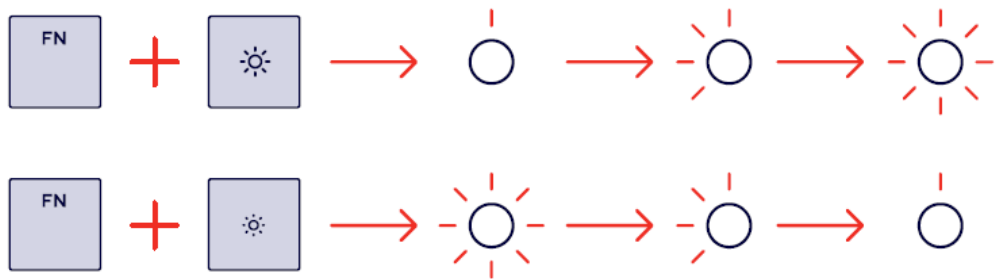

4.

4. Регулиране на яркостта на RGB подсветката

За да регулирате яркостта на RGB подсветката на клавиатурата, използвайте клавишната комбинация FN + клавиш с голямо слънце за увеличаване на яркостта и FN + клавиш с малко слънце за намаляване на яркостта на подсветката.

5.