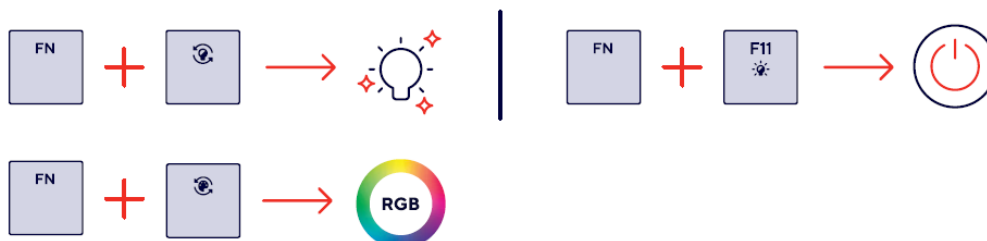

## Настройка на макро функция

Следвайте тези стъпки, за да създадете макро функция, която може да бъде зададена на клавиш:

1. Изберете „Macro“.
2. Натиснете бутона с иконата плюс (+).
3. Въведете име на макроса.
4. Натиснете бутона „Change name“.
5. Натиснете „Record“ и въведете клавишите, които искате да включите в макроса. След като приключите, натиснете бутона Stop.
6. След това можете да добавите макро функцията, като отидете в раздел „Key“ и изберете „Macro Function“.

### 1. Свързване на USB кабела

Свържете USB-A конектора на кабела на клавиатурата към свободен USB порт на компютър или гейминг конзола.

2.