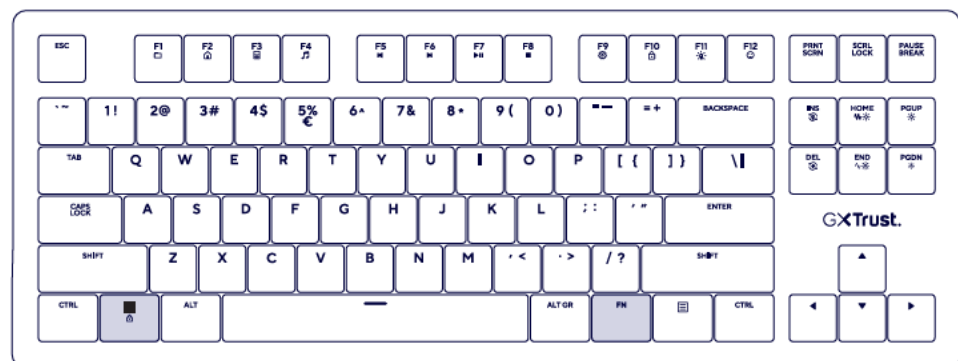

5. Заклучване на клавиша Windows

За да заключите клавиша Windows и да предотвратите нежелани прекъсвания по време на използване, използвайте клавишната комбинация FN + Windows, като повторното използване на комбинацията отключва клавиша Windows.