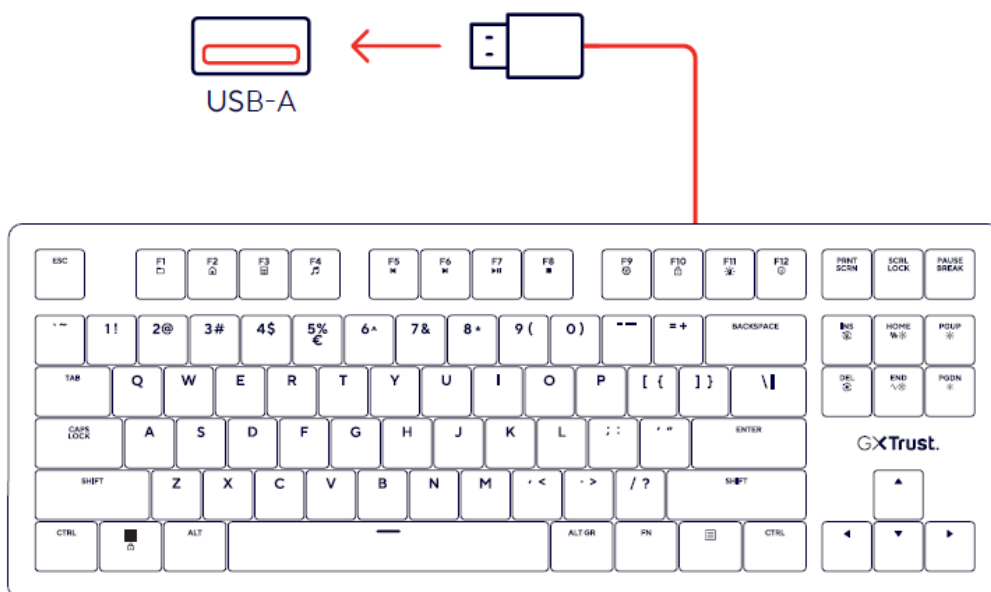

Настройка на макро функция

Следвайте тези стъпки, за да създадете макро функция, която може да бъде зададена на клавиш:

1. Изберете „Macro“.
2. Натиснете бутона с иконата плюс (+).
3. Въведете име на макроса.
4. Натиснете бутона „Change name“.
5. Натиснете „Record“ и въведете клавишите, които искате да включите в макроса. След като приключите, натиснете бутона Stop.
6. След това можете да добавите макро функцията, като отидете в раздел „Key“ и изберете „Macro Function“.

Инструкции за употреба

Следвайте стъпките по-долу, за да свържете TKL геймърска клавиатура TRUST GXT 864 Cada:

1.

1. Свързване на USB кабела

Свържете USB-A конектора на кабела на клавиатурата към свободен USB порт на компютър или гейминг конзола.