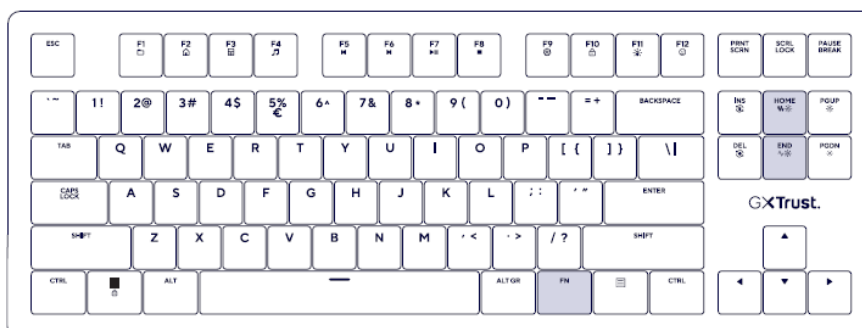

3. Превключване на скоростта на светлинните ефекти

За да променят скоростта на RGB светлинните ефекти на клавиатурата, използвайте клавишната комбинация FN + клавиш с голяма вълна и слънце за превключване към по-бърза скорост на ефектите и FN + клавиш с малка вълна и слънце за превключване към по-бавна скорост, като настройката се извършва директно от клавиатурата и не изисква използване на софтуер.