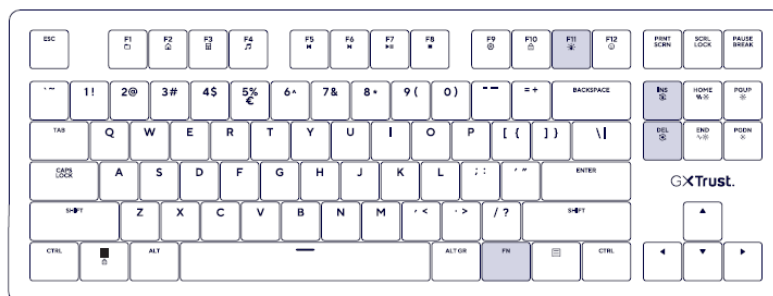

2.

2. Управление на RGB подсветката

За да управлявате RGB подсветката директно от клавиатурата, използвайте клавишната комбинация FN + [клавиш със символ на подсветка] за превключване между различни режими на RGB подсветката, FN + [клавиш със символ на палитра] за промяна на цветовете, както и FN + F11 за включване или изключване на RGB подсветката, като всички настройки се извършват директно от клавиатурата и не изискват използване на софтуер.

3.