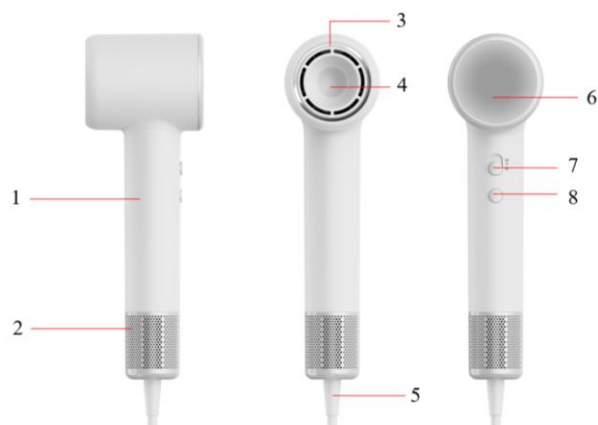

Съдържание на опаковката

Опаковката трябва да съдържа следните елементи:

- Сешоар Honor CHOICE WOF High-Speed Hair Dryer Pro;
- Универсален монтажен стикер;
- Стенна стойка;
- Магнитна дюза;
- Ръководство на потребителя.

Описание на устройството

1. Дръжка
2. Вход за въздух
3. Декоративни елементи на изхода за въздух
4. Отвор за въздух
5. Захранващ кабел
6. Индикаторна светлина
7. Бутон за управление на скоростта на въздуха
8. Бутон за настройка на температурата