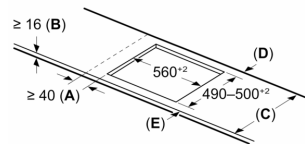

Инсталация

- Размери на продукта (ВхШхД mm): 51 x 592 x 522
- Необходим размер на нишата за монтаж (ВхШхД mm) : 51 x 560 x (490 - 500)
- Минимална дебелина на плота: 16 мм
- Обща мощност: 6900 W
- Функция PowerManagement: ограничете максималната мощност, ако е необходимо (зависи от защитата на предпазителя на електрическата инсталация).

**Серия 6, Индукционен плот, 60 см,
Черно,
PVS631HB1E**

Измерване в mm

Измерване в mm

- A:** Мин. разстояние от профила на печката до стената
- B:** Разстоянието между повърхността на работния плот и горната част на предната част на фурната трябва да бъде 30 mm
- Вж. изискванията за разстояние за фурната