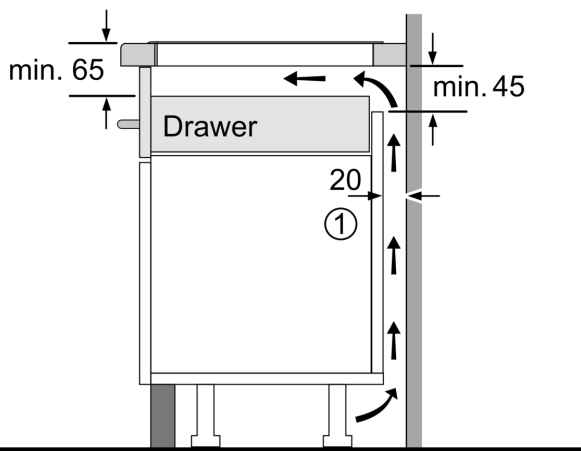

Инсталация

- Размери на продукта (ВхШхД mm): 51 x 592 x 522
- Необходим размер на нишата за монтаж (ВхШхД mm) : 51 x 560 x (490 - 500)
- Минимална дебелина на плота: 16 мм
- Обща мощност: 6900 W
- Функция PowerManagement: ограничете максималната мощност, ако е необходимо (зависи от защитата на предпазителя на електрическата инсталация).

**Серия 6, Индукционен плот, 60 см,
Черно,
PVS631HB1E**

Измерване в mm

Измерване в mm

- A:** Мин. разстояние от профила на печката до стената
- B:** Разстоянието между повърхността на работния плот и горната част на предната част на фурната трябва да бъде 30 mm
- Вж. изискванията за разстояние за фурната

C	D	E
585-600	50	≥ 35
> 600	≥ 50	≥ 50

Работният плот, върху който е инсталирана фурната, трябва да издържа на натоварвания от прибл. 60 kg; подходящи структури трябва да се използват, ако е нужно

A: Отдръпната дълбочина

① Ventilation gap must be present

All measurements in mm

Measurements in mm

①
Ventilation gap must
be present.

Measurements in mm