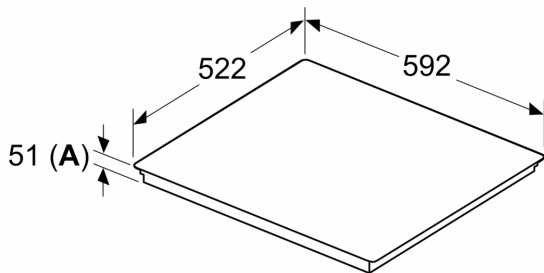

**Серия 6, Индукционен плот, 60 см,
Черно,
PVS631HB1E**

Измерване в mm