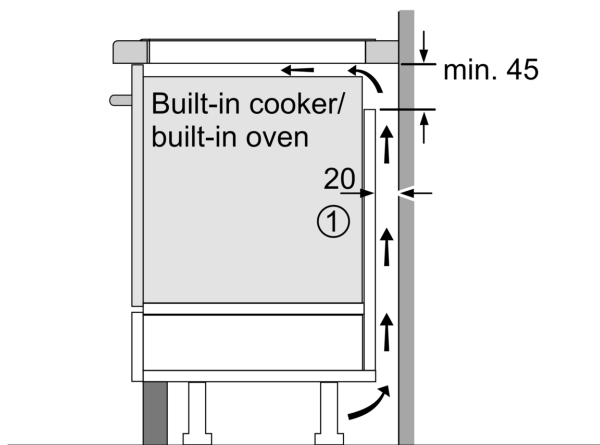

Измерване в mm

- **A:** Мин. разстояние от профила на печката до стената
- **B:** Разстоянието между повърхността на работния плот и горната част на предната част на фурната трябва да бъде 30 mm
- Вж. изискванията за разстояние за фурната

C	D	E
585-600	50	≥ 35
> 600	≥ 50	≥ 50

Работният плот, върху който е инсталирана фурната, трябва да издържа на натоварвания от прибл. 60 kg; подходящи структури трябва да се използват, ако е нужно

A: Отдръпната дълбочина