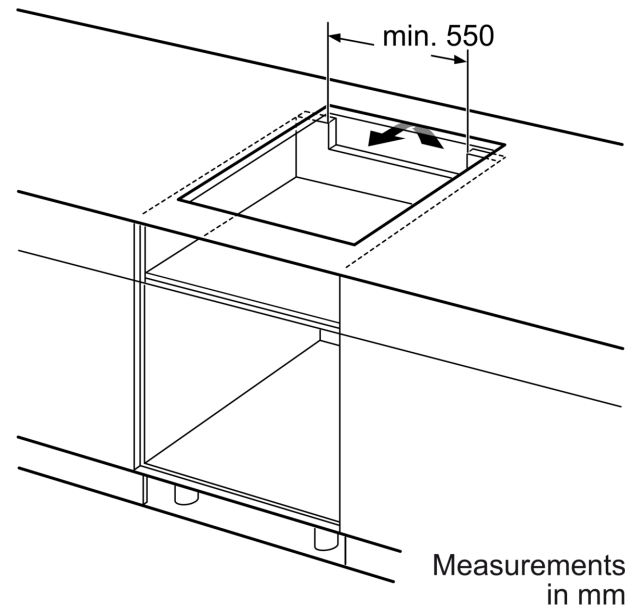

Инсталация

- Размери на продукта (ВхШхД mm): 51 x 592 x 522
- Необходим размер на нишата за монтаж (ВхШхД mm) : 51 x 560 x (490 - 500)
- Минимална дебелина на плота: 16 мм
- Обща мощност: 6900 W
- Функция PowerManagement: ограничете максималната мощност, ако е необходимо (зависи от защитата на предпазителя на електрическата инсталация).

**Серия 6, Индукционен плот, 60 см,
Черно,
PVS631HB1E**

Измерване в mm

Измерване в mm

- A:** Мин. разстояние от профила на печката до стената
- B:** Разстоянието между повърхността на работния плот и горната част на предната част на фурната трябва да бъде 30 mm
- Вж. изискванията за разстояние за фурната

C	D	E
585-600	50	≥ 35
> 600	≥ 50	≥ 50

Работният плот, върху който е инсталирана фурната, трябва да издържа на натоварвания от прибл. 60 kg; подходящи структури трябва да се използват, ако е нужно

A: Отдръпната дълбочина

① Ventilation gap must be present

All measurements in mm

Measurements in mm

①
Ventilation gap must
be present.

Measurements in mm