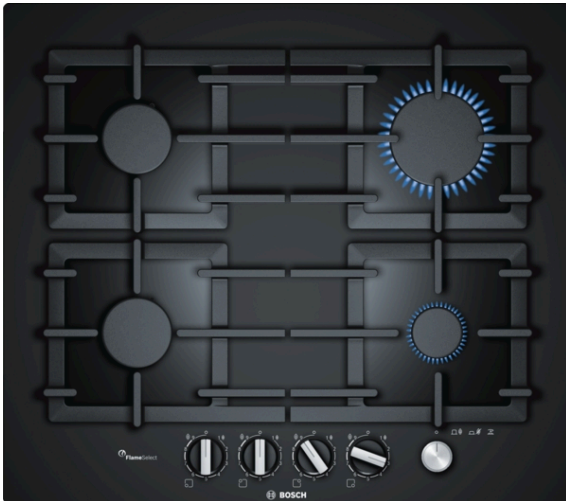

**Serie | 6, Газов плот, 60 cm, Твърдо
стъкло
PPP6A6M90**

**Газов плот с основа от закалено стъкло
и FlameSelect: постигате перфектни
резултати благодарение на 9 прецизно
регулирани степени на мощност**

- Решението FlameSelect – прецизно регулиране на силата на пламъка с девет точни степени.
- Удобство и сигурност с главен прекъсвач, за да изключите всички котлони с докосването на един бутон.
- **Готов за биометан:** вашият плот с газови котлони може да се захранва и с възобновяем газ от биометан.
- **Панел с копчета:** за ергономично управление.
- **Цвят на повърхността:** елегантен черен дизайн от закалено стъкло.

Техническа информация

име/семејство на продукта : газов плот с вградено управление

Вид монтаж : Вграден

Източник на енергия : Газ

Брой зони за готвене, използвани едновременно : 4

вид на устройствата за настройка : трапецовидни копчета
р-ри на нишата за монтаж (В x Ш x Д) : 45 x 560-562 x 480-492 mm

Местоположение на панела за управление : Предна част на плот

Материал на основната повърхност : Твърдо стъкло

цвет на повърхността : Черно

цвет на рамката : Черно

Сертификати за одобрение : CE

Дължина на захранващия кабел : 100 cm