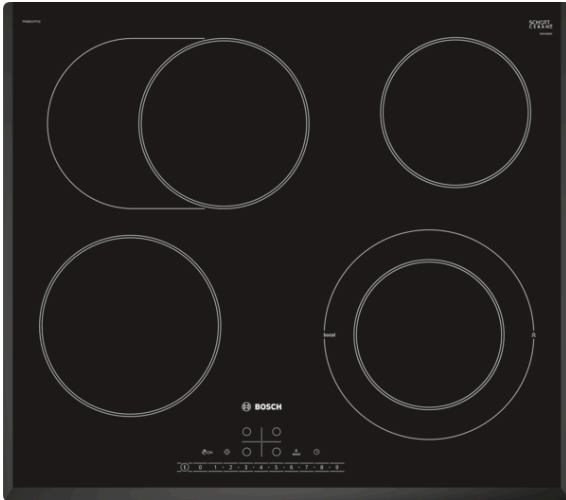

Serie | 6

PKN651FP1E

Стъклокерамичен плот, 60 см

Допълнителни аксесоари

HEZ390042 : Голям комплект съдове за готвене

HEZ390090 : Уок за стъклокерамични плотове

Стъклокерамичен плот: прави готвенето и почистването изключително лесно.

- **RoasterZone:** допълнителна зона за готвене, която можете да включите за по-големи съдове.
- **RoasterZone:** допълнителна зона за готвене, която можете да включите за по-големи съдове.
- **PowerBoost:** свободно избираема мощност за до 20% по-бързо нагряване.
- **Таймер с функция изключване:** изключва зоната за готвене след желаното време.

Техническа информация

име/семејство на продукта :	Зона за готвене, керамична
Вид монтаж :	Вграден
Източник на енергия :	Електрически
Брой зони за готвене, използвани едновременно :	4
р-ри на нишата за монтаж (В x Ш x Д) :	45 x 560-560 x 490-500
Широчина на продукта (mm) :	592
размери на уреда (mm) :	45 x 592 x 522
размери на опакован уред (В x Ш x Д) (mm) :	100 x 750 x 590
Нето тегло (kg) :	7,9
Бруто тегло (kg) :	9,0
Индикатор на остатъчната топлина :	Отделен
Местоположение на панела за управление :	Предна част на плот
Материал на основната повърхност :	Стъклокерамика
цвят на повърхността :	Черно
Сертификати за одобрение :	CE, Eurasian, VDE
EAN код :	4242002953045
Мощност на електрическата връзка (W) :	8300
Напрежение (V) :	220-240
Честота (Hz) :	60; 50

Мощност и размери

- 4 HighSpeed зони за готвене, от които:
 - една двукръгова зона
 - 1 зона, разширяема в овал
- Разширяемите зони се активират със сензорен бутон

Дизайн

- U-Facette - без рамка, скосени ръбове