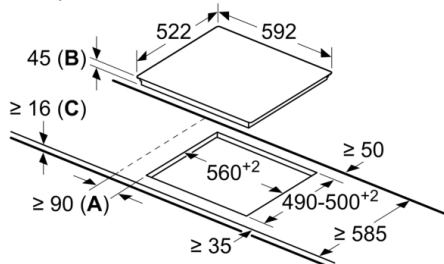

**Serie | 4, Електрически котлон, 60 cm,
Черно
PKM631BB2E**

измервания в мм

1. **A:** Минимално разстояние от профила на печката до стената.
   B: Вдлъбнатата дълбочина
   C: С монтирана фурна отдолу мин. 20, възможно повече; вж. изискванията за място за фурната.