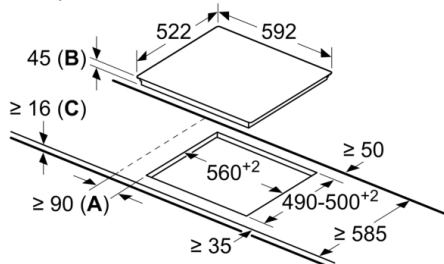

Ширина на продукта : 592 mm

размери на уреда : 45 x 592 x 522 mm

размери на опакован уред (В x Ш x Д) : 100 x 750 x 590 mm

Нето тегло : 7,373 kg

Бруто тегло : 8,1 kg

Индикатор на остатъчната топлина : Отделен

Дизайн

- Без рамка

Безопасност

- 2-степенно показание за остатъчна топлина на всяка зона: показва кои зони за готвене са все още горещи или топли.
- Защита за деца: предотвратява неволно активиране на плота.
- Бутон за включване: изключете всички зони за готвене с едно натискане на бутон.
- Индикатор за включване: показва дали плота се загрева.
- Изключване за безопасност: от съображения за безопасност, плотът се изключва автоматично след предварително зададеното време (персонализира се).

Инсталация

- Размери на продукта (ВхШхД mm): 45 x 592 x 522
- Необходим размер на нишата за монтаж (ВхШхД mm) : 45 x 560 x (490 - 500)
- Минимална дебелина на плота: 16 мм

**Serie | 4, Електрически котлон, 60 cm,
Черно
PKK611BB2E**

измервания в мм

- A:** Минимално разстояние от профила на печката до стената.
B: Вдлъбнатата дълбочина
C: С монтирана фурна отдолу мин. 20, възможно повече; вж. изискванията за място за фурната.