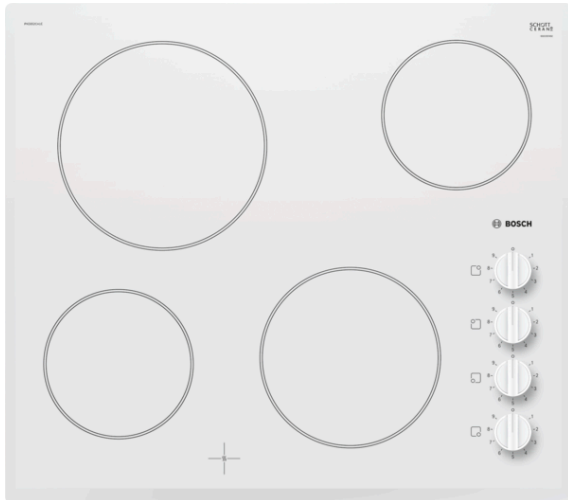

Serie | 2**PK652CA1E****U-Facette - без рамка,
скосени ръбове****Стъклокерамичен плот,60 см****Стъклокерамичен плот: прави готвенето
и почистването изключително лесно.****Техническа информация**

име/семејство на продукта :	Зона за готвене, керамична
Вид монтаж :	Вграден
Източник на енергия :	Електрически
Брой зони за готвене, използвани едновременно :	4
р-ри на нишата за монтаж (В x Ш x Д) :	46 x 560-560 x 490-500
Ширина на продукта (mm) :	592
размери на уреда (mm) :	46 x 592 x 522
размери на опакован уред (В x Ш x Д) (mm) :	100 x 750 x 590
Нето тегло (kg) :	7,6
Бруто тегло (kg) :	8,0
Индикатор на остатъчната топлина :	Отделен
Местоположение на панела за управление :	десен
Материал на основната повърхност :	Стъклокерамика
цвет на повърхността :	Бяло
Сертификати за одобрение :	CE, Eurasian, Ukraine, VDE
EAN код :	4242005058310
Мощност на електрическата връзка (W) :	6600
Напрежение (V) :	220-240
Честота (Hz) :	60; 50

Дизайн

- U-Facette - без рамка, скосени ръбове

Удобство

- 4 HighSpeed зони за готвене
- Управление чрез въртящи се копчета

Мощност и размери

- Зони за готвене:
 - предна лява: Ø 145 мм, 1.2 kW;
 - задна лява: Ø 210 мм, 2.2 kW;
 - задна дясна: Ø 145 мм, 1.2 kW;
 - предна дясна: Ø 180 мм, 2 kW
- 9 степени на мощност

Околна среда + сигурност

- 4-степенен индикатор за остатъчна топлина

Размери

- Размери (ШхД): 592 мм x 522 мм
- Размери за вграждане (ВхШхД): 46 мм x 560 мм x 490 мм
- Минимална дебелина на работната повърхност: 20 мм
- Захранваща мощност: 6,6 kW

Serie | 2 котлони
РКЕ652СА1Е
U-Facette - без рамка, скосени ръбове
Стъклокерамичен плот, 60 см
